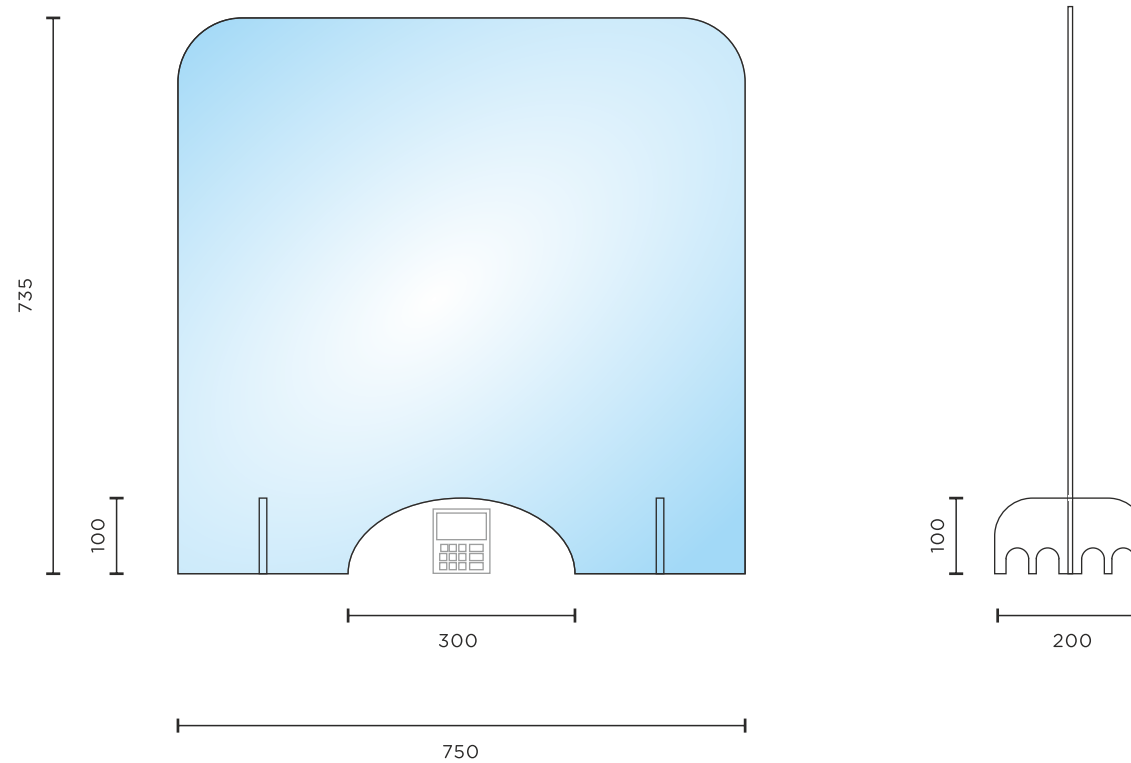

Cloison de protection Anti-contamination pour comptoir accueil

Barrière anti-contamination
Face en méthacrylate transparente
Plusieurs dimensions standards en stock
hauteur: 735mm
Avec ou sans imposte CB - Sans installation

Réf: 500

CLOISON de PROTECTION - ACCUEIL SUR PIEDS

Dimension: 500 x 735 mm

1 Face PMMA 5 mm incolore, découpé

2 Pieds amovibles en PMMA 8mm incolore, 200 x 100mm

Réf: 750

CLOISON de PROTECTION - ACCUEIL SUR PIEDS

Dimension: 750 x 735 mm

1 Face PMMA 5 mm incolore, découpé

2 Pieds amovibles en PMMA 8mm incolore, 200 x 100mm

Réf: 990

CLOISON de PROTECTION - ACCUEIL SUR PIEDS

Dimension: 990 x 735 mm

1 Face PMMA 5 mm incolore, découpé

2 Pieds amovibles en PMMA 8mm incolore, 200 x 100mm

PAROI de PROTECTION - ACCUEIL SUR PIEDS

500 / 750 / 990 x 735 mm
1 Face PMMA 5 mm incolore, découpé
2 Pieds en PMMA 8mm incolore, 200 x 100mm

PAROI de PROTECTION - ACCUEIL SUR PIEDS
OUVERTURE POUR CB + DOCUMENTS