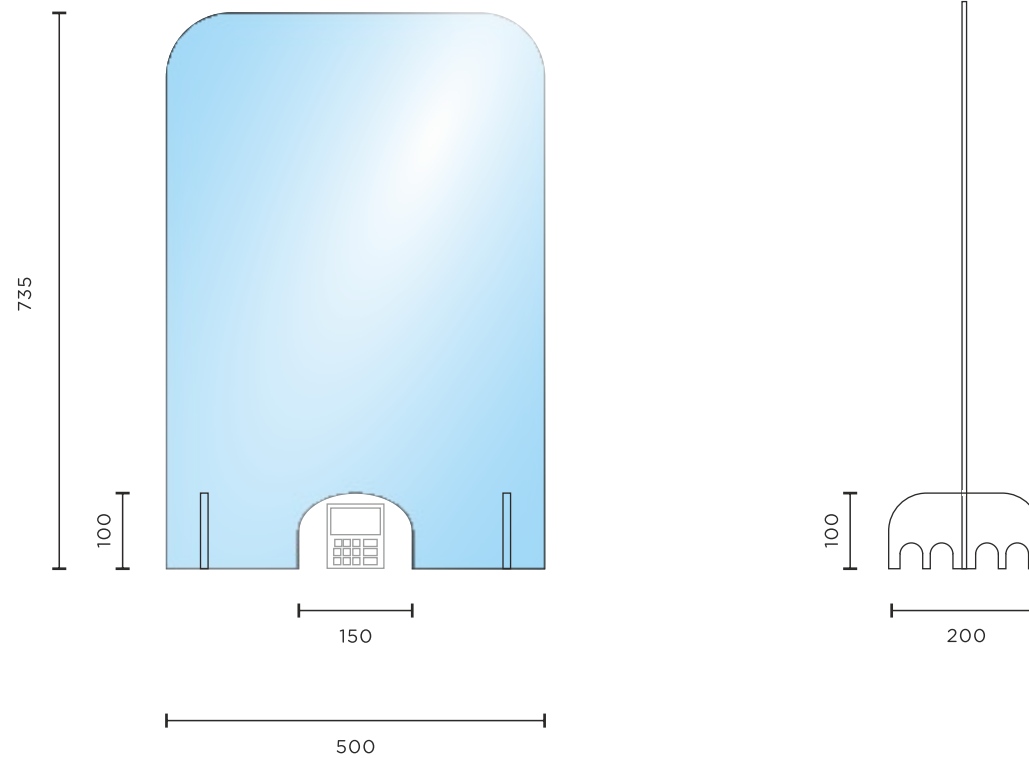

Cloison de protection Anti-contamination pour comptoir accueil

Barrière anti-contamination
Face en méthacrylate transparente
Plusieurs dimensions standards en stock
hauteur: 735mm
Avec ou sans imposte CB - Sans installation

Réf: 500

CLOISON de PROTECTION - ACCUEIL SUR PIEDS

Dimension: 500 x 735 mm

1 Face PMMA 5 mm incolore, découpé

2 Pieds amovibles en PMMA 8mm incolore, 200 x 100mm

Réf: 750

CLOISON de PROTECTION - ACCUEIL SUR PIEDS

Dimension: 750 x 735 mm

1 Face PMMA 5 mm incolore, découpé

2 Pieds amovibles en PMMA 8mm incolore, 200 x 100mm

Réf: 990

CLOISON de PROTECTION - ACCUEIL SUR PIEDS

Dimension: 990 x 735 mm

1 Face PMMA 5 mm incolore, découpé

2 Pieds amovibles en PMMA 8mm incolore, 200 x 100mm

PAROI de PROTECTION - ACCUEIL SUR PIEDS

500 / 750 / 990 x 735 mm
1 Face PMMA 5 mm incolore, découpé
2 Pieds en PMMA 8mm incolore, 200 x 100mm

PAROI de PROTECTION - ACCUEIL SUR PIEDS
OUVERTURE POUR CB + DOCUMENTS