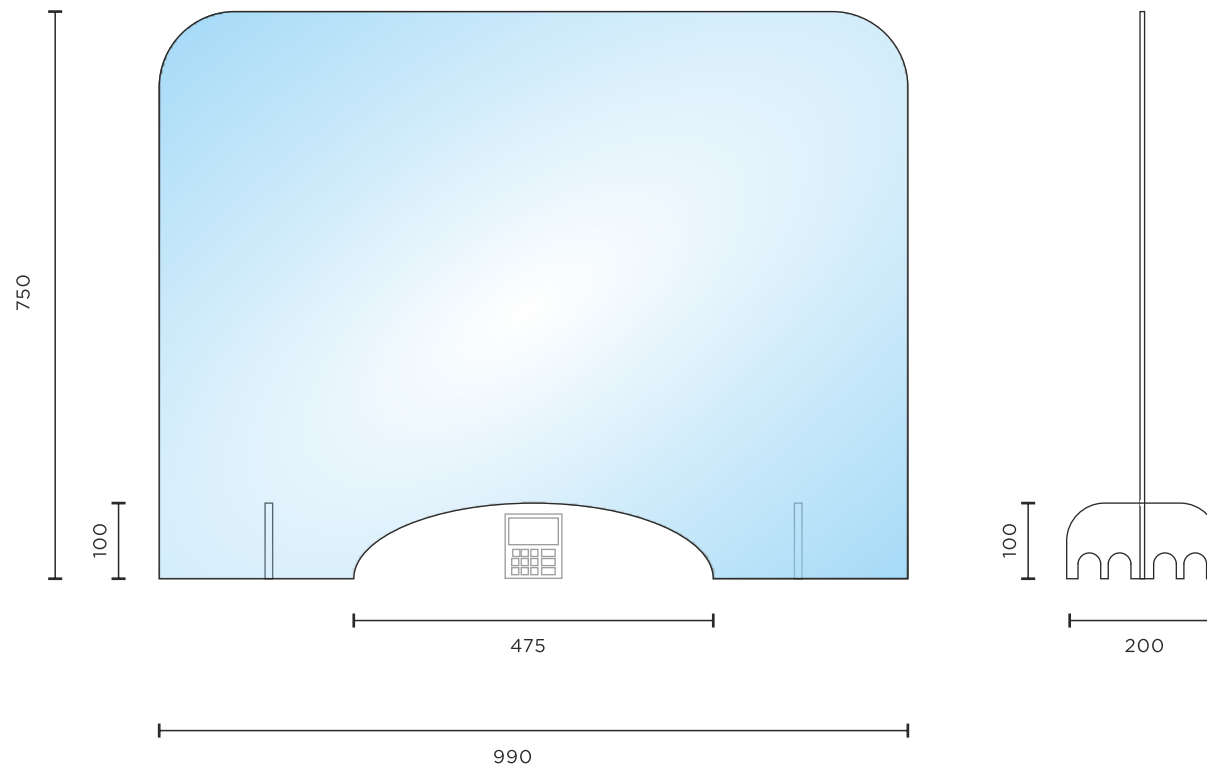

Réf: 500

CLOISON de PROTECTION - ACCUEIL SUR PIEDS

Dimension: 500 x 735 mm

1 Face PMMA 5 mm incolore, découpé

2 Pieds amovibles en PMMA 8mm incolore, 200 x 100mm

Réf: 750

CLOISON de PROTECTION - ACCUEIL SUR PIEDS

Dimension: 750 x 735 mm

1 Face PMMA 5 mm incolore, découpé

2 Pieds amovibles en PMMA 8mm incolore, 200 x 100mm

Réf: 990

CLOISON de PROTECTION - ACCUEIL SUR PIEDS

Dimension: 990 x 735 mm

1 Face PMMA 5 mm incolore, découpé

2 Pieds amovibles en PMMA 8mm incolore, 200 x 100mm

PAROI de PROTECTION - ACCUEIL SUR PIEDS

500 / 750 / 990 x 735 mm
1 Face PMMA 5 mm incolore, découpé
2 Pieds en PMMA 8mm incolore, 200 x 100mm

PAROI de PROTECTION - ACCUEIL SUR PIEDS
OUVERTURE POUR CB + DOCUMENTS