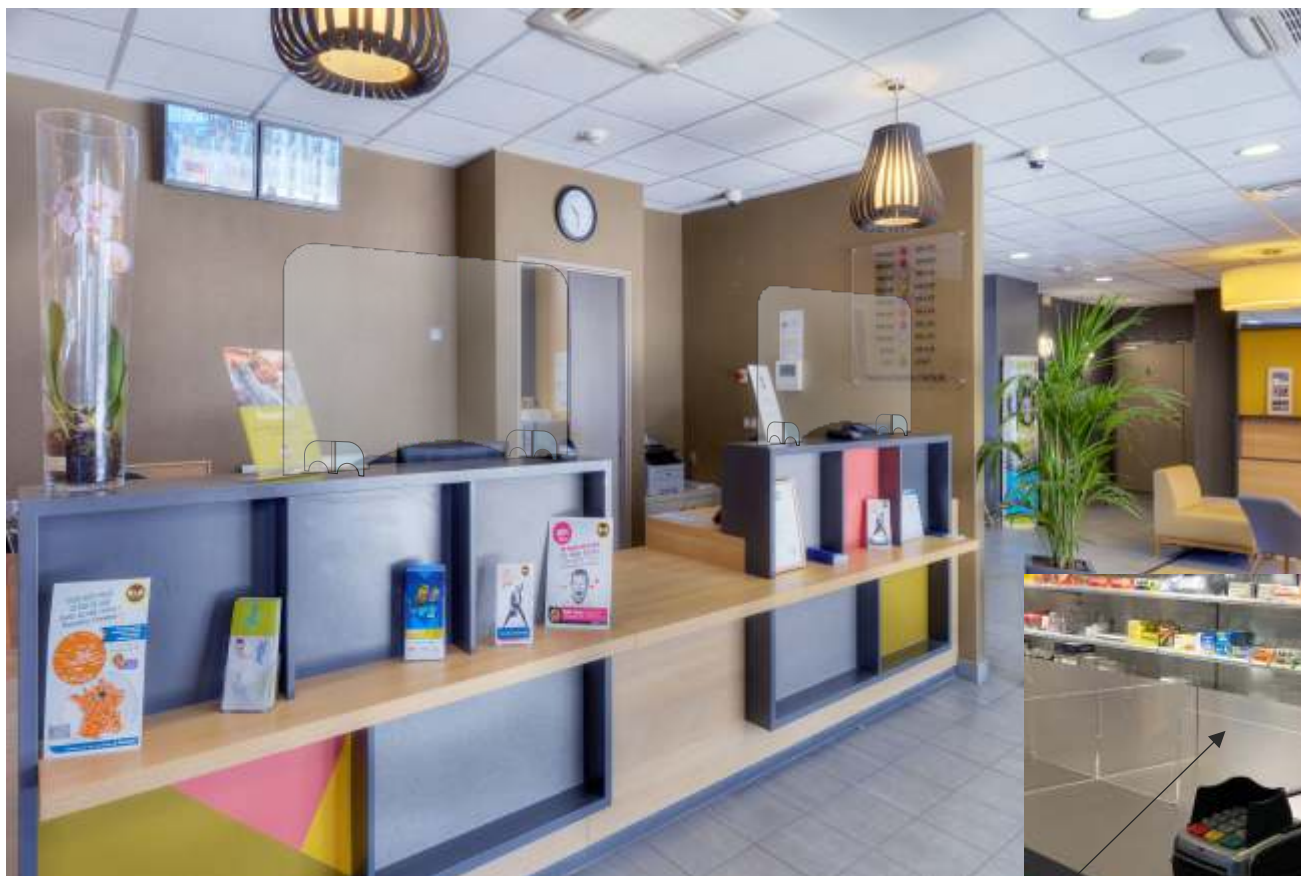

PAROI de PROTECTION - ACCUEIL SUR PIEDS

500 / 750 / 990 x 735 mm
1 Face PMMA 5 mm incolore, découpé
2 Pieds en PMMA 8mm incolore, 200 x 100mm