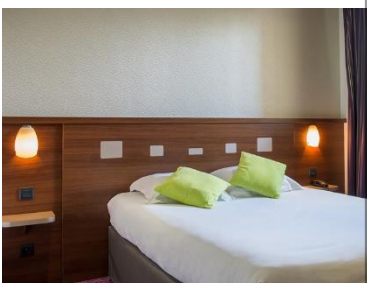

~ Nos espaces séminaire ~

Nous sommes à votre écoute pour l'organisation de vos évènements professionnels sur mesure.

Salle de séminaire de 60 et 120m²

En U

Paris - 60m²

25 pers.

En Théâtre

Angers - 60m²

25 pers.

En Cocktail

Paris + Angers - 120m²

55 pers.

30 pers

30 pers.

60 pers.

50 pers.

50 pers.

90 pers.

Équipements inclus

Vidéoprojecteur, papier, paperboard, bouteilles d'eau, climatisation et wifi gratuite

Prestations sur mesure

- Location de la salle à la journée, à la demi-journée
- Séminaire résidentiel
- Journée d'étude
- Pause améliorée
- Petit-déjeuner d'affaires, etc...

Les petits + :

- Restaurant avec terrasse, ouvert midi & soir en semaine, ouvert le week-end sur réservation
- Cuisine traditionnelle avec une démarche locale
- Plats en bocaux disponibles à toute heure
- Activités incentive (accrobranche, ballade-dégustation dans les vignes, karting...)