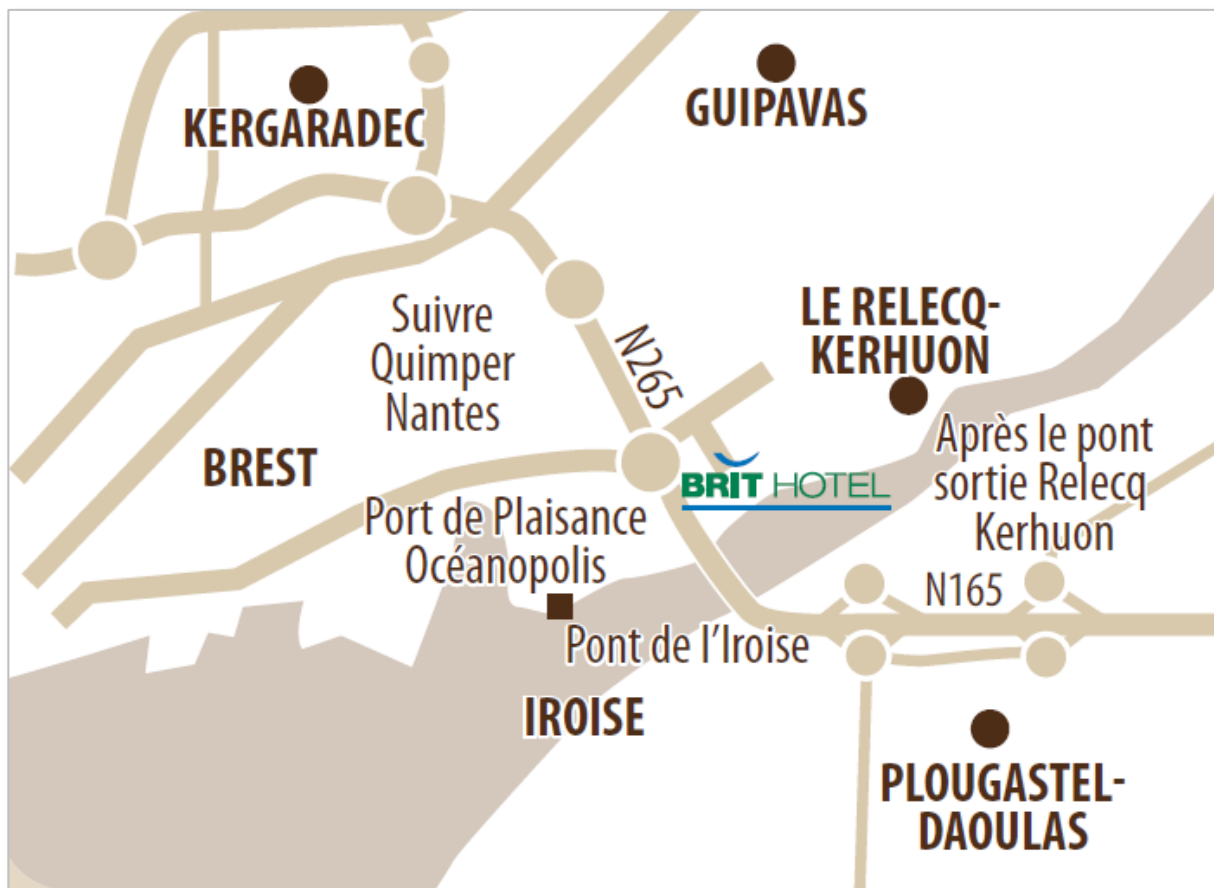

2 rue Robert Schuman - 2940 LE RELECQ-KERHUON

ACCÈS

Depuis Nantes

Rejoindre la N165, direction Quimper Brest.
Après le Pont de l'Iroise prendre la 1ère sortie à droite – Le Relecq Kerhuon.

Depuis Paris

Rejoindre l'A10 puis l'A11 direction Le Mans, continuer sur l'A81 puis la N157 direction Rennes.
A Rennes rejoindre la N12 direction St Brieuc/Brest. Prendre la sortie N265 Quimper/Nantes.

Depuis Rennes

Rejoindre la N12 direction st Brieuc/Brest. Prendre la sortie N265 Quimper/Nantes.
Toujours suivre la direction Quimper Nantes