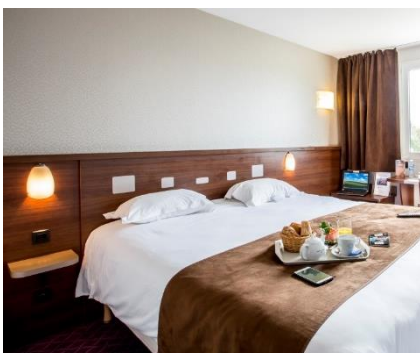

~ Nos espaces séminaire ~

Nous sommes à votre écoute pour l'organisation de vos événements professionnels sur mesure.

Salles de séminaire de 35 à 39m²

En U

En Théâtre

En Cocktail

Saint-Malo - 35m²

15 pers.

25 pers.

20 pers.

Mont St Michel- 39m²

20 pers.

35 pers.

30 pers.

Équipements inclus

Vidéoprojecteur, paperboard, bouteilles d'eau, climatisation et wifi gratuite

Prestations sur mesure

- Location de la salle à la journée, à la demi-journée
- Séminaire résidentiel
- Journée d'étude
- Pause améliorée
- Petit-déjeuner d'affaires, etc...

Les petits + :

- Restaurant climatisé avec terrasse, ouvert midi & soir en semaine, le week-end sur réservation
- Cuisine traditionnelle avec une démarche locale

Brit Hotel Rennes le Castel

★★★

260 rue de Châteaugiron

35000 RENNES

02 99 51 73 74 castel@brithotel.fr

www.hotel-rennes-castel.brithotel.fr